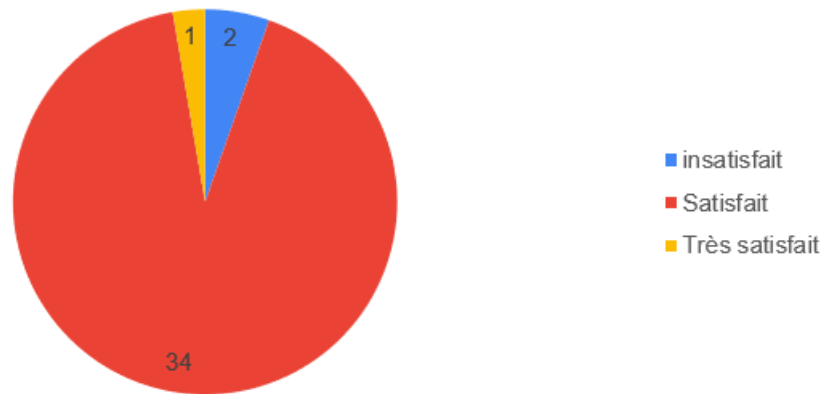

Le nombre de réponses obtenues est de 37 réponses sur un total de 68 enseignants (54,41%)

• Conduite des enseignements

• Conditions matérielles (1/2)

• Conditions matérielles (2/2)

- Appréciation Globale

- Recommandation de l'ENSI