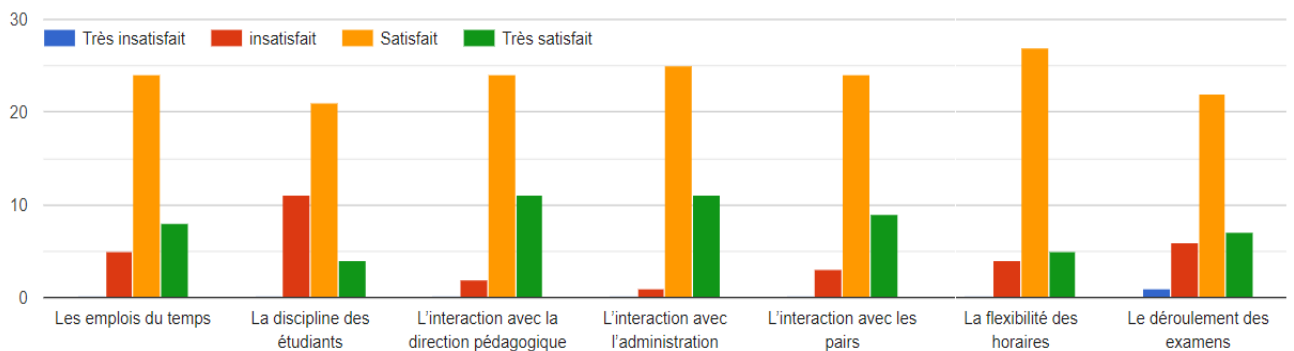

Résultats des enquêtes de satisfaction pour les enseignants

Pour l'année 2022-2023, l'ENSI a mené une enquête de satisfaction sur l'ensemble des enseignants. Les enquêtes ont été envoyées, une première fois, le 17/04/2023 puis une deuxième fois le 12/10/2023.

Le nombre de réponses obtenues est de 37 réponses sur un total de 68 enseignants (54,41%)

• Conduite des enseignements